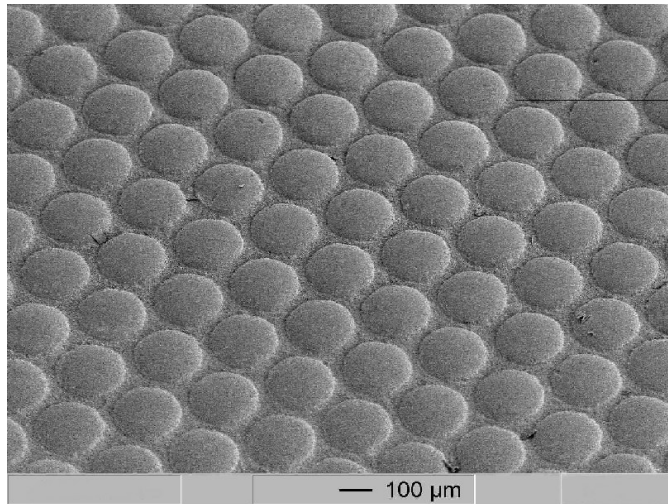

## Optical Components

**Transmissionsspektrum FOTURAN Glas**

Figure 1: lens array

focal length: 500  $\mu\text{m}$

lense diameter: 200  $\mu\text{m}$