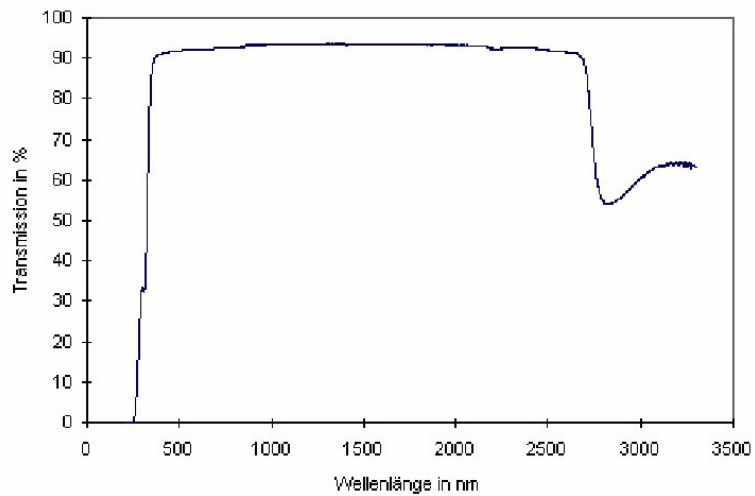

## Optical Components

**Transmissionsspektrum FOTURAN Glas**

Figure 1: lens array

focal length: 500  $\mu\text{m}$

lense diameter: 200  $\mu\text{m}$